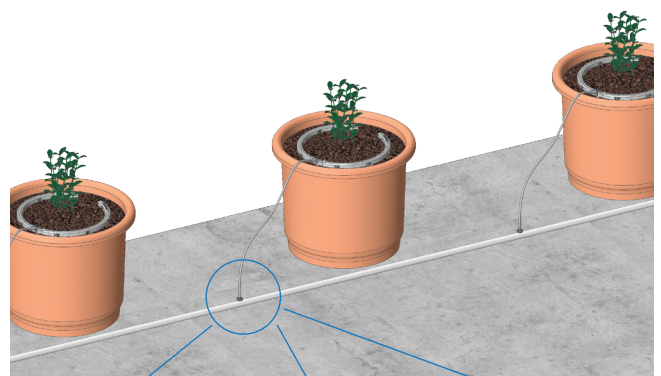

NetBow™

Un arc goutte à goutte innovant adapté à l'irrigation en conteneur offrant une superbe répartition de l'eau en même temps qu'une grande résistance au colmatage.

Superbe Uniformité

Haute résistance au Colmatage

Facile et rapide à installer

Caractéristiques et Avantages

- ✓ Haute résistance au colmatage du goutteur Typhoon™
- ✓ Superbe uniformité de distribution grâce aux 8 goutteurs
- ✓ Simple à placer dans le container et à connecter au micro tube
- ✓ Humidification par contact et répartition uniforme de l'eau dans tout le volume du container
- ✓ Possibilité de se connecter à divers goutteurs principaux comme : PCJ, PC CNL ou Uniram™ avec Dr. Zip™

Spécificités et Recommandations

- Compatible avec des containers de 20 à 40 litres
- Diamètre : 250mm
- Débit : 8 goutteurs de 2/h à 1 Bar.
- Le débit de chaque goutteur sera déterminé par le débit du goutteur principal et de la pression d'entrée dans NetBow™
 - Nous recommandons que le débit du goutteur principal se situe entre 2 l/h et 8 l/h. Si votre débit est en dehors de cette plage déterminée, veuillez suivre les consignes de Netafim pour l'installation des goutteurs en ligne
- Superbe résistance aux produits chimiques et aux UV pour une durabilité accrue
- Couleur gris clair pour une meilleure réflexion de la lumière
- Pression maximale : 4 Bar

→ TYPES DE CONNEXIONS

CONNEXION À UN GOUTTEUR PCJ

CONNEXION À UN GOUTTEUR PC CNL

CONNEXION À UN GOUTTEUR UNIRAM

→ CONDITIONNEMENT

ILLUSTRATION PRODUIT	NOM PRODUIT	DÉSIGNATION	QTÉ. PAR CARTON (PC)	TAILLE CARTON L X L X H (CM)	POINDS CARTON (KG)	CARTONS PAR PALETTE	RÉFÉRENCES
	NETBOW™	NETBOW 25CM/10" 8 SORTIES CONNECT. GR.60/CAR	60	32 X 26.5 X 56	5.22	18	77470-000106
		NETBOW 25CM/10" 8 SORTIES CONNECT. GRIS	10	32 X 26.5 X 10	1	108	77470-000107