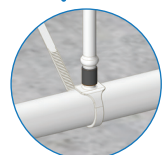

Spécificités et Recommandations

- Compatible avec des containers de 20 à 40 litres
- Diamètre : 250mm
- Débit : 8 goutteurs de 2/h à 1 Bar.
- Le débit de chaque goutteur sera déterminé par le débit du goutteur principal et de la pression d'entrée dans NetBow™
 - Nous recommandons que le débit du goutteur principal se situe entre 2 l/h et 8 l/h. Si votre débit est en dehors de cette plage déterminée, veuillez suivre les consignes de Netafim pour l'installation des goutteurs en ligne
- Superbe résistance aux produits chimiques et aux UV pour une durabilité accrue
- Couleur gris clair pour une meilleure réflexion de la lumière
- Pression maximale : 4 Bar

→ TYPES DE CONNEXIONS

CONNEXION À UN GOUTTEUR PCJ

CONNEXION À UN GOUTTEUR PC CNL

CONNEXION À UN GOUTTEUR UNIRAM

→ CONDITIONNEMENT

ILLUSTRATION PRODUIT	NOM PRODUIT	DÉSIGNATION	QTÉ. PAR CARTON (PC)	TAILLE CARTON L X L X H (CM)	POINDS CARTON (KG)	CARTONS PAR PALETTE	RÉFÉRENCES
	NETBOW™	NETBOW 25CM/10" 8 SORTIES CONNECT. GR.60/CAR	60	32 X 26.5 X 56	5.22	18	77470-000106
		NETBOW 25CM/10" 8 SORTIES CONNECT. GRIS	10	32 X 26.5 X 10	1	108	77470-000107